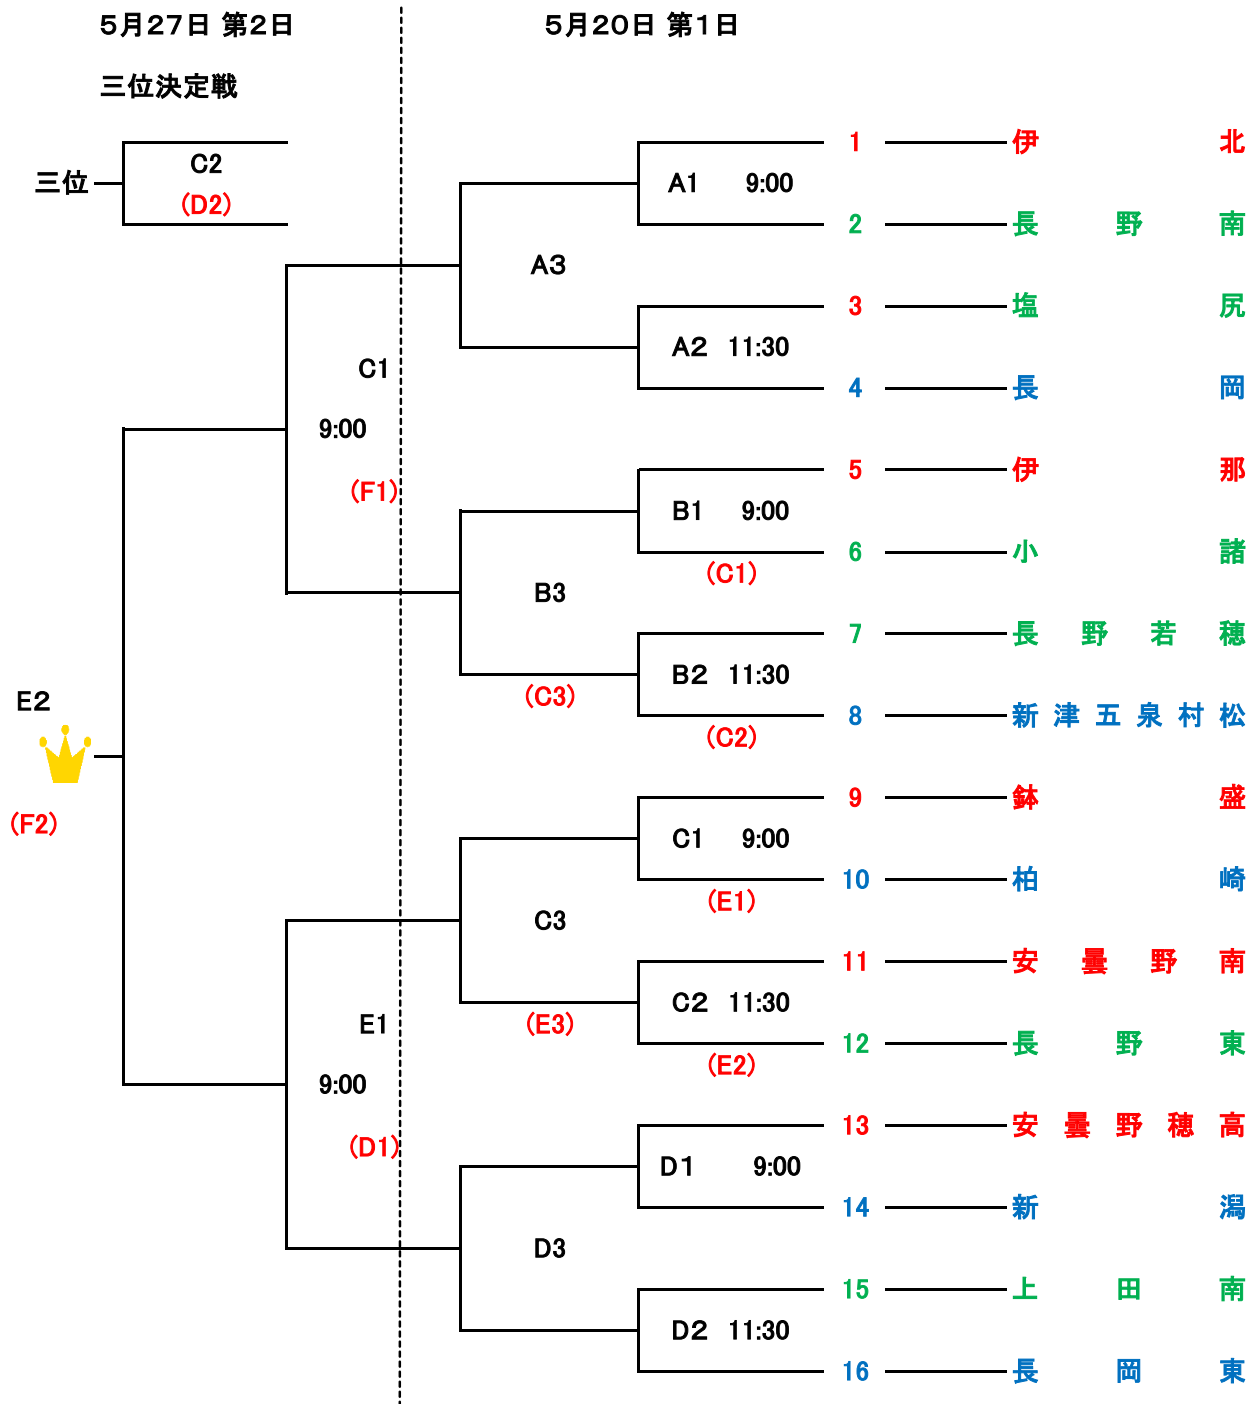

2018年度 一般財団法人 日本リトルシニア中学硬式野球協会 信越連盟春季大会
兼 第1回マツダボール杯争奪大会 組 合 せ 表

※ ()内は雨天順延の場合の球場

球場 5月20日
A : 松本市野球場
B 伊那大芝球場
C : 清水町グラウンド
D : 駒ヶ根アルプス

5月27日
E: 諏訪湖スタジアム
C: 清水町グラウンド

予備日: 6月3日
F: 伊那スタジアム
D: 駒ヶ根アルプス

(5月20日 雨天順延)
(A: 松本市野球場)
(C: 清水町グラウンド)
(E: 諏訪湖スタジアム)
(D: 駒ヶ根アルプス)

(注) 試合が早く終了したときは次の試合は時間を繰り上げて行うこととなるので
チーム所在の連絡、集合は早めにする。