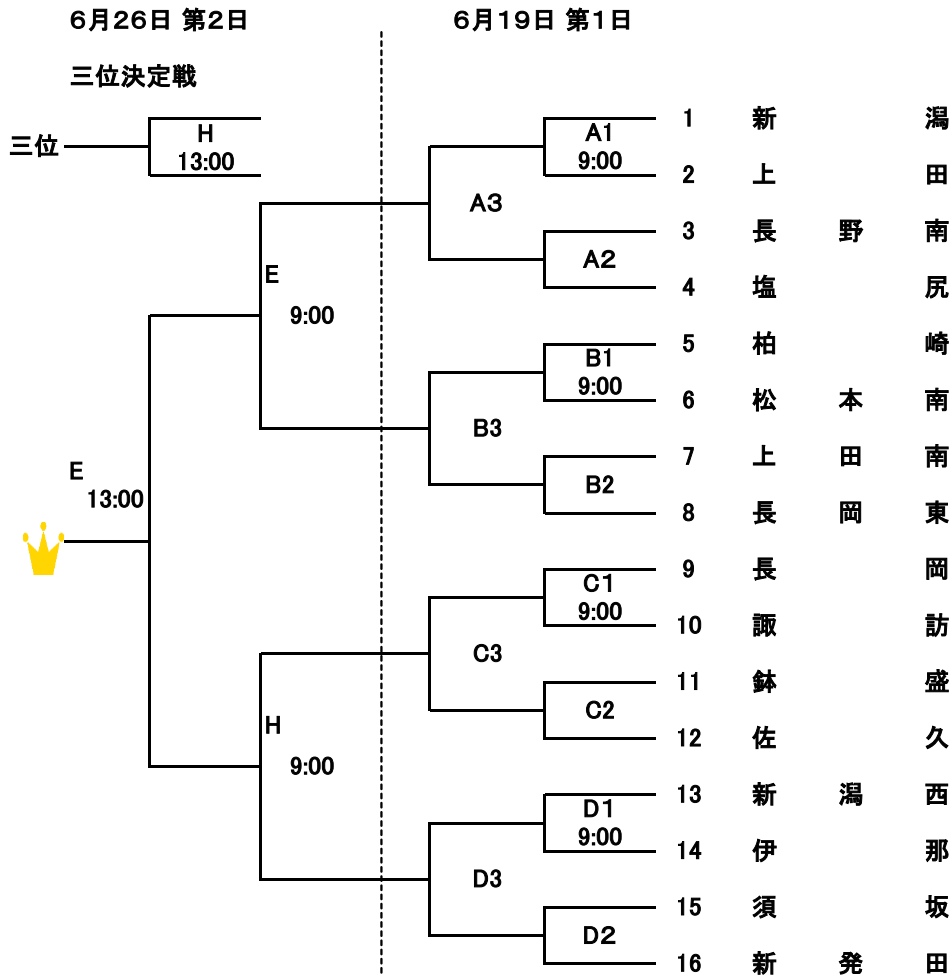

2021年度日本リトルシニア中学硬式野球協会リポビタンカップ第49回日本選手権
信越大会 兼 第45回SBC信越放送旗争奪夏季大会

組み合わせ表

選手、保護者及び関係者等から新型コロナウイルス陽性者が出た場合は、大会を中止とする場合があります。

6月26日(土) 予備日6月27日

E (E) 悠久山
H (F) 見附

6月19日(土) 予備日6月20日

A (A) 高田
B (B) 刈羽源土
C (G) スポーツランド燕
D (F) 三条総合グラウンド第1
E 悠久山
F 西山
G 佐藤池
H 見附

(注) 試合が早く終了したときは次の試合は時間を繰り上げて行うこととなるので
チーム所在の連絡、集合は早めにする。